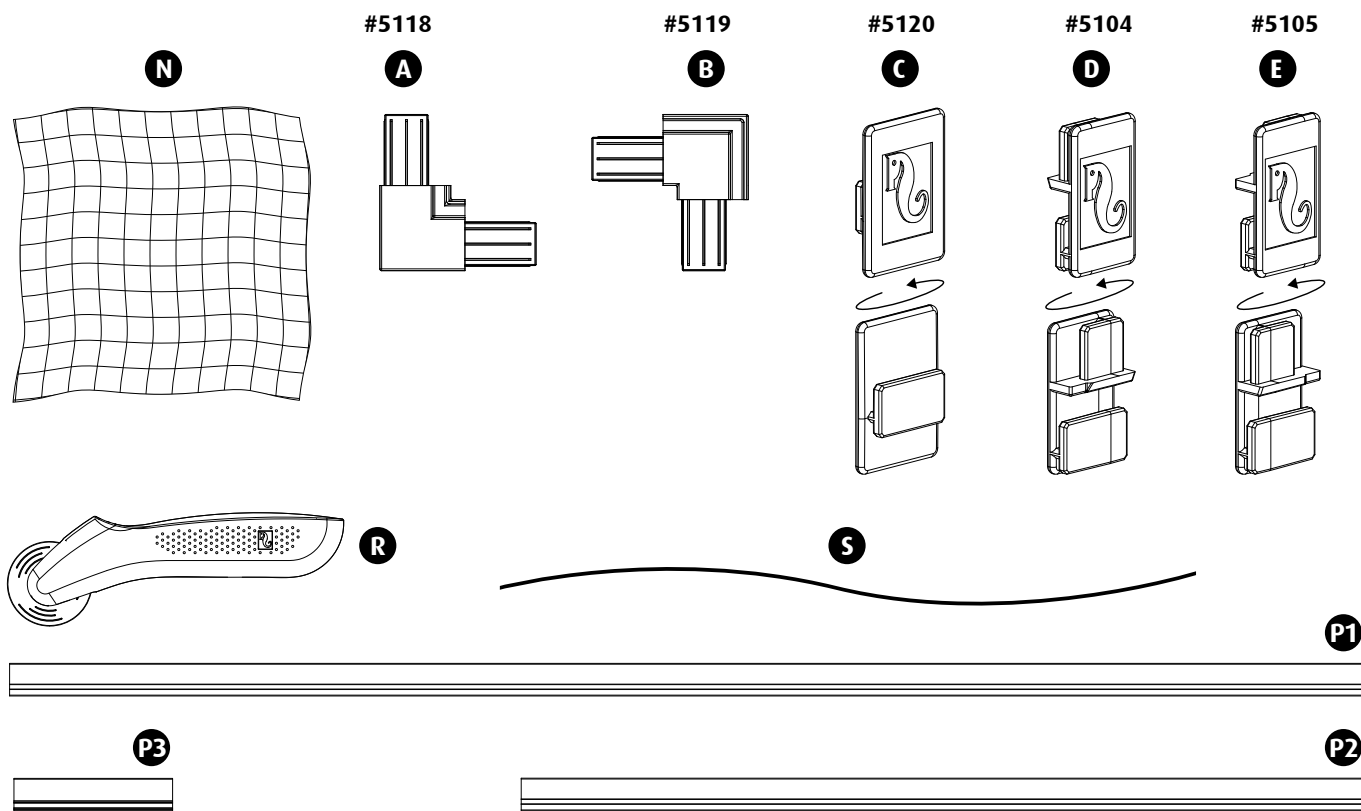

# DIY AQUARIUM NET COVER

**EN** Assembly Manual

**CH** 组装说明书

**JP** 組み立てマニュアル

- See back cover for convenient cutting guide for all RED SEA REEFER™/MAX® systems
- 请看背后封面，为所有红海REEFER™/MAX®系统提供了简便的裁切指南
- 全てのRED SEA REEFER™/MAX®システムのためのカッティングガイドは裏表紙をご参照ください

ITEM 产品 品番	A	B	C	D	E	P1	P2	P3	S	N	R
R42080	6	2	4	-	-	57cm/ 22.4" x4	-	10cm/ 3.9" x2	4m/ 13.1ft	2m/ 6.5ft	✓
R42081	6	2	4	1	1	88cm/ 34.6" x2	57cm/ 22.4" x3	10cm/ 3.9" x2	6m/ 19.6ft	3m/ 9.8ft	✓
R42082	6	2	6	1	1	118cm/ 46.4" x2	75cm/ 29.5" x3	10cm/ 3.9" x2	6m/ 19.6ft	3m/ 9.8ft	✓
R42083	10	2	10	2	2	149cm/ 58.6" x2	75cm/ 29.5" x4	10cm/ 3.9" x2	8m/ 26.2ft	4m/ 13.1ft	✓
R42084	10	2	10	3	3	179cm/ 70.4" x2	75cm/ 29.5" x5	10cm/ 3.9" x2	8m/ 26.2ft	4m/ 13.1ft	✓

REEFER™ PENINSULA 500/650

MAX® NANO/E-170/E-260

MAX® S 400/500/650

9.

10.

REEFER™ NANO/170/200

R42080

REEFER™ NANO