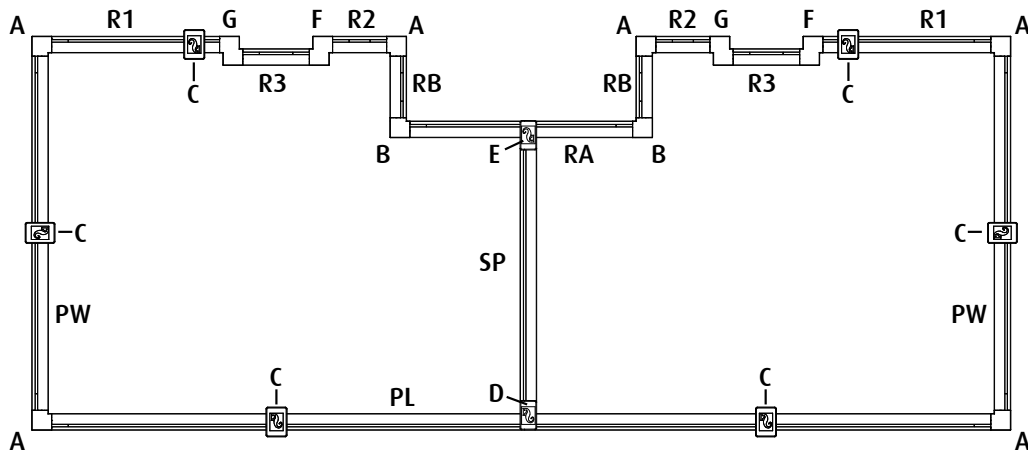

R42082

REEFER™ DLX 450/525/625

R42083

REEFER™ DLX 750

R42084

REEFER™ DLX 900

2x R42082

Cutting guide for RED SEA REEFER™/MAX® systems: