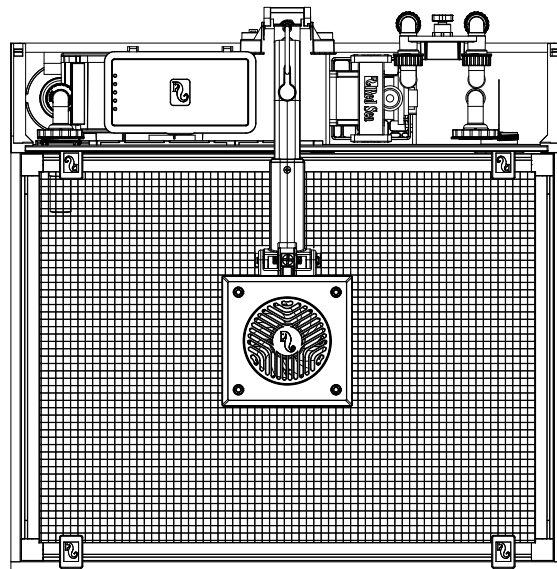

ITEM 产品 品番	A	B	C	D	E	P1	P2	P3	S	N	R
R42080	6	2	4	-	-	57cm/ 22.4" x4	-	10cm/ 3.9" x2	4m/ 13.1ft	2m/ 6.5ft	✓
R42081	6	2	4	1	1	88cm/ 34.6" x2	57cm/ 22.4" x3	10cm/ 3.9" x2	6m/ 19.6ft	3m/ 9.8ft	✓
R42082	6	2	6	1	1	118cm/ 46.4" x2	75cm/ 29.5" x3	10cm/ 3.9" x2	6m/ 19.6ft	3m/ 9.8ft	✓
R42083	10	2	10	2	2	149cm/ 58.6" x2	75cm/ 29.5" x4	10cm/ 3.9" x2	8m/ 26.2ft	4m/ 13.1ft	✓
R42084	10	2	10	3	3	179cm/ 70.4" x2	75cm/ 29.5" x5	10cm/ 3.9" x2	8m/ 26.2ft	4m/ 13.1ft	✓

REEFER™ PENINSULA 500/650

MAX® NANO/E-170/E-260

MAX® S 400/500/650

9.

10.

REEFER™ NANO/170/200

R42080

REEFER™ NANO