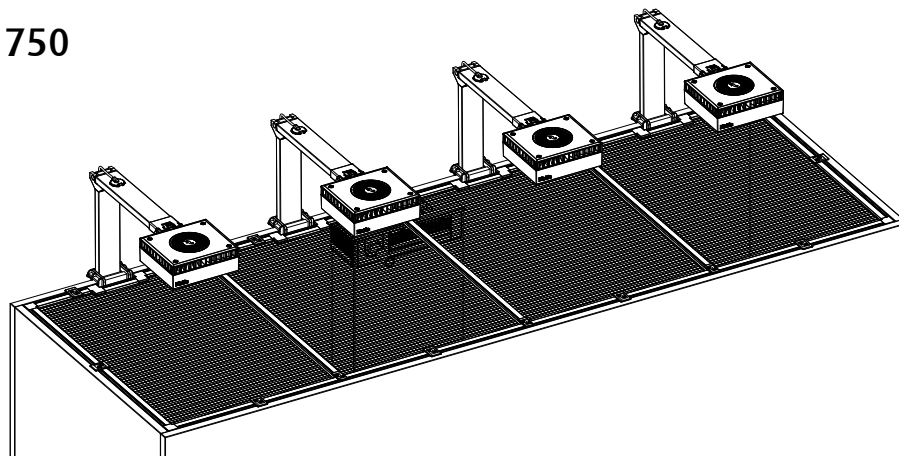

R42082

REEFER™ DLX 450/525/625

R42083

REEFER™ DLX 750

R42084

REEFER™ DLX 900

2x R42082

Cutting guide for RED SEA REEFER™/MAX® systems: