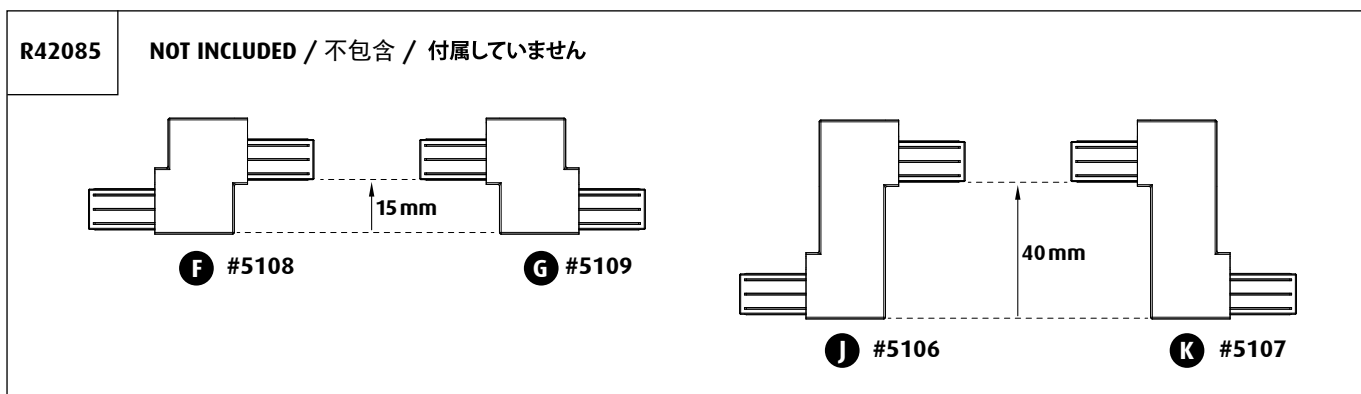

ITEM 产品 品番	A	B	C	D	E	P1	P2	P3	S	N	R
R42080	6	2	4	-	-	57cm/ 22.4" x4	-	10cm/ 3.9" x2	4m/ 13.1ft	2m/ 6.5ft	✓
R42081	6	2	4	1	1	88cm/ 34.6" x2	57cm/ 22.4" x3	10cm/ 3.9" x2	6m/ 19.6ft	3m/ 9.8ft	✓
R42082	6	2	6	1	1	118cm/ 46.4" x2	75cm/ 29.5" x3	10cm/ 3.9" x2	6m/ 19.6ft	3m/ 9.8ft	✓
R42083	10	2	10	2	2	149cm/ 58.6" x2	75cm/ 29.5" x4	10cm/ 3.9" x2	8m/ 26.2ft	4m/ 13.1ft	✓
R42084	10	2	10	3	3	179cm/ 70.4" x2	75cm/ 29.5" x5	10cm/ 3.9" x2	8m/ 26.2ft	4m/ 13.1ft	✓

REEFER™ PENINSULA 500/650

MAX® NANO/E-170/E-260

MAX® S 400/500/650

9.

10.

REEFER™ NANO/170/200

R42080

REEFER™ NANO