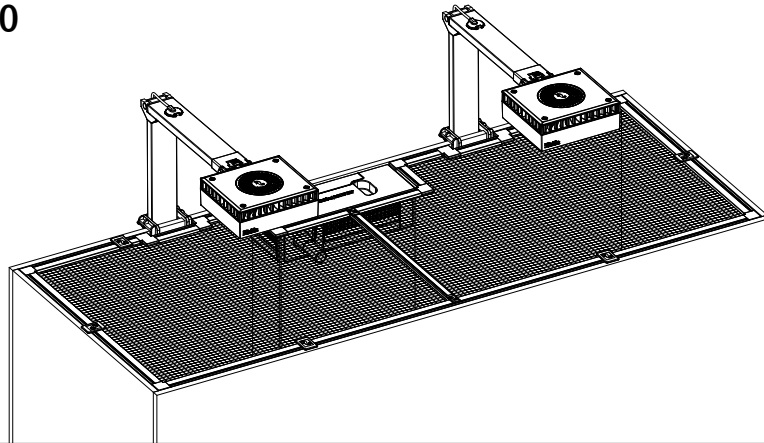

R42082

REEFER™ DLX 450/525/625

R42083

REEFER™ DLX 750

R42084

REEFER™ DLX 900

2x R42082

Cutting guide for RED SEA REEFER™/MAX® systems: