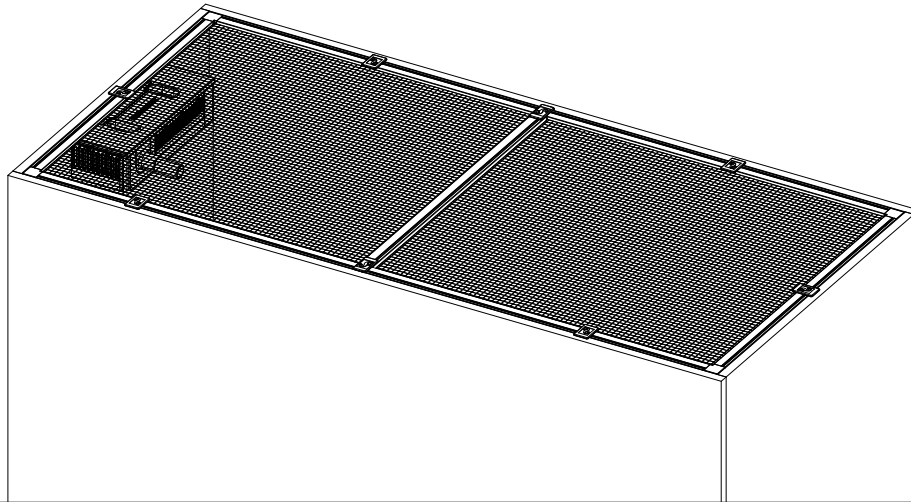

ITEM 产品 品番	A	B	C	D	E	P1	P2	P3	S	N	R
R42080	6	2	4	-	-	57cm/ 22.4" x4	-	10cm/ 3.9" x2	4m/ 13.1ft	2m/ 6.5ft	✓
R42081	6	2	4	1	1	88cm/ 34.6" x2	57cm/ 22.4" x3	10cm/ 3.9" x2	6m/ 19.6ft	3m/ 9.8ft	✓
R42082	6	2	6	1	1	118cm/ 46.4" x2	75cm/ 29.5" x3	10cm/ 3.9" x2	6m/ 19.6ft	3m/ 9.8ft	✓
R42083	10	2	10	2	2	149cm/ 58.6" x2	75cm/ 29.5" x4	10cm/ 3.9" x2	8m/ 26.2ft	4m/ 13.1ft	✓
R42084	10	2	10	3	3	179cm/ 70.4" x2	75cm/ 29.5" x5	10cm/ 3.9" x2	8m/ 26.2ft	4m/ 13.1ft	✓

REEFER™ PENINSULA 500/650

MAX® NANO/E-170/E-260

MAX® S 400/500/650

9.

10.

REEFER™ NANO/170/200

R42080

REEFER™ NANO