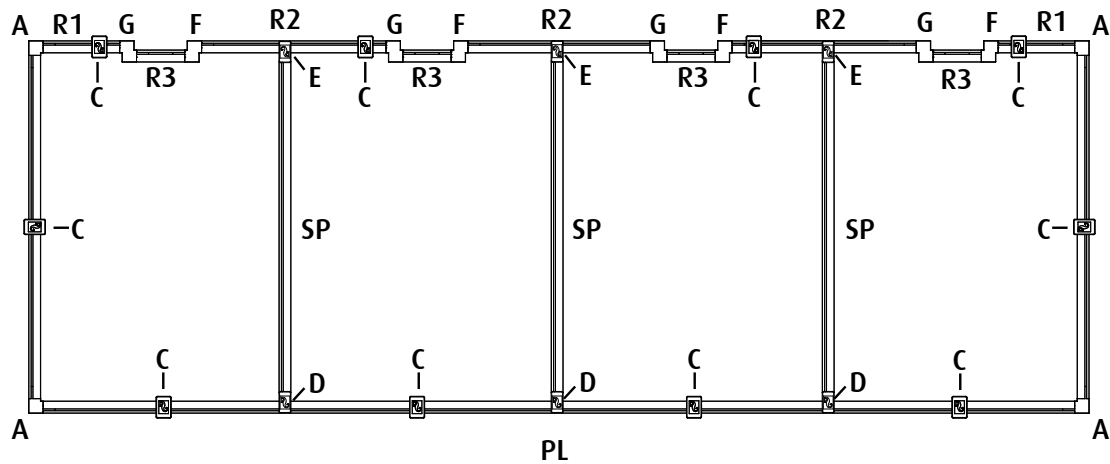

R42082

REEFER™ DLX 450/525/625

R42083

REEFER™ DLX 750

R42084

REEFER™ DLX 900

2x R42082

Cutting guide for RED SEA REEFER™/MAX® systems: