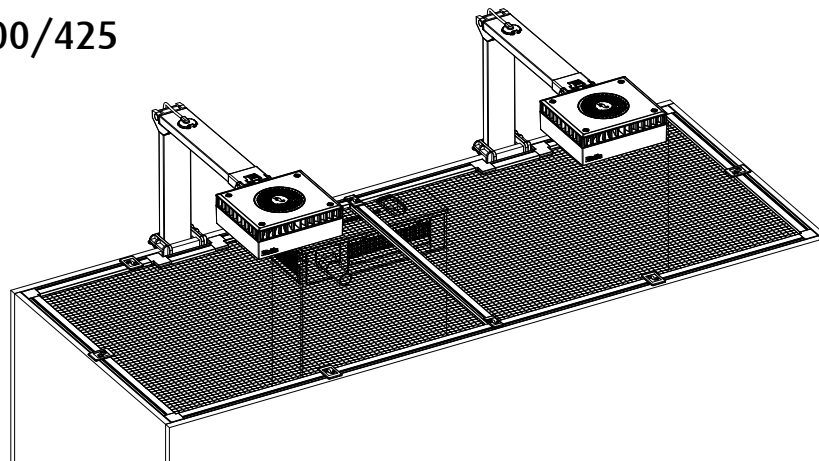

REEFER™ 170/200

REEFER™ NANO

REEFER™ 170/200

REEFER™ DLX 250

R42081

REEFER™ DLX 300/425

R42082

REEFER™ DLX 350

R42082

REEFER™ DLX 450/525/625

R42083

REEFER™ DLX 750

R42084

REEFER™ DLX 900

2x R42082

Cutting guide for RED SEA REEFER™/MAX® systems: