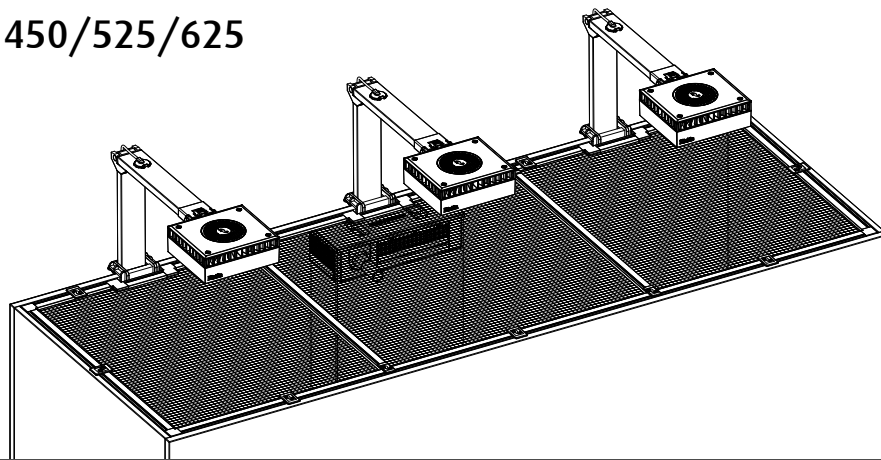

REEFER™ 170/200

REEFER™ NANO

REEFER™ 170/200

REEFER™ DLX 250

R42081

REEFER™ DLX 300/425

R42082

REEFER™ DLX 350

R42082

REEFER™ DLX 450/525/625

R42083

REEFER™ DLX 750

R42084

REEFER™ DLX 900

2x R42082

Cutting guide for RED SEA REEFER™/MAX® systems: