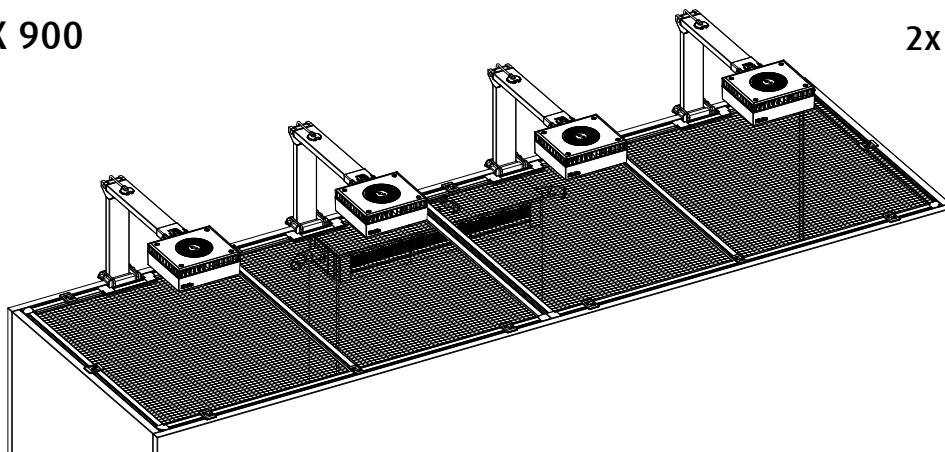

R42082

REEFER™ DLX 450/525/625

R42083

REEFER™ DLX 750

R42084

REEFER™ DLX 900

2x R42082

Cutting guide for RED SEA REEFER™/MAX® systems: