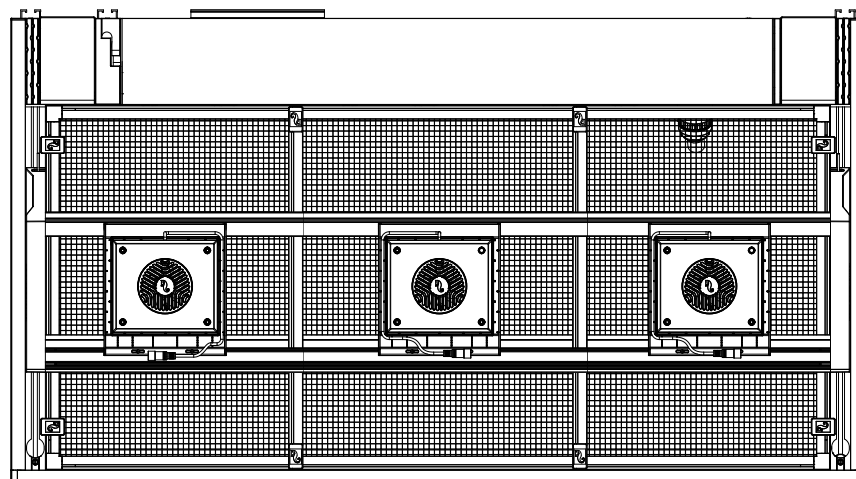

ITEM 产品 品番	A	B	C	D	E	P1	P2	P3	S	N	R
R42080	6	2	4	-	-	57cm/ 22.4" x4	-	10cm/ 3.9" x2	4m/ 13.1ft	2m/ 6.5ft	✓
R42081	6	2	4	1	1	88cm/ 34.6" x2	57cm/ 22.4" x3	10cm/ 3.9" x2	6m/ 19.6ft	3m/ 9.8ft	✓
R42082	6	2	6	1	1	118cm/ 46.4" x2	75cm/ 29.5" x3	10cm/ 3.9" x2	6m/ 19.6ft	3m/ 9.8ft	✓
R42083	10	2	10	2	2	149cm/ 58.6" x2	75cm/ 29.5" x4	10cm/ 3.9" x2	8m/ 26.2ft	4m/ 13.1ft	✓
R42084	10	2	10	3	3	179cm/ 70.4" x2	75cm/ 29.5" x5	10cm/ 3.9" x2	8m/ 26.2ft	4m/ 13.1ft	✓

REEFER™ PENINSULA 500/650

MAX® NANO/E-170/E-260

MAX® S 400/500/650

9.

10.

REEFER™ NANO/170/200

R42080

REEFER™ NANO