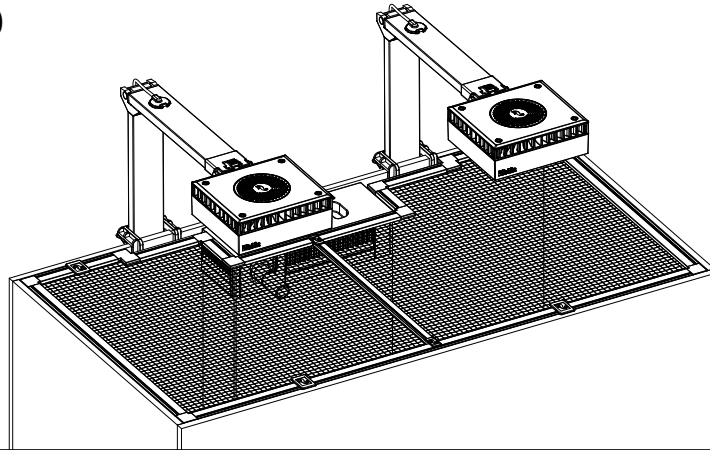

REEFER™ 170/200

REEFER™ NANO

REEFER™ 170/200

REEFER™ DLX 250

R42081

REEFER™ DLX 300/425

R42082

REEFER™ DLX 350

R42082

REEFER™ DLX 450/525/625

R42083

REEFER™ DLX 750

R42084

REEFER™ DLX 900

2x R42082

Cutting guide for RED SEA REEFER™/MAX® systems: