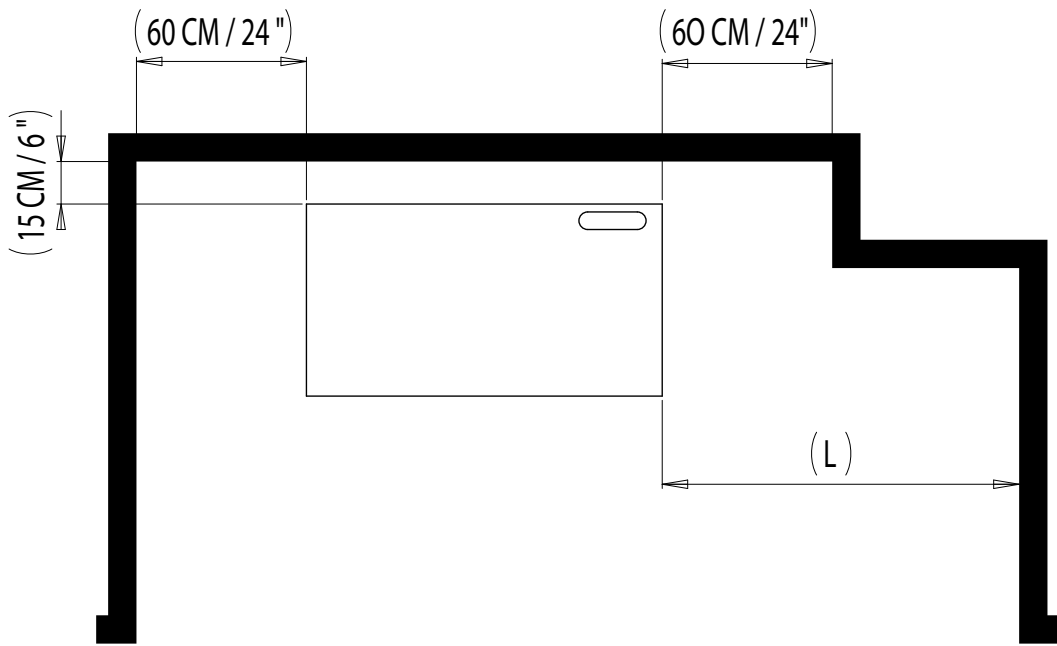

16.

X 20

S2 X 20

第三部分：
摆放位置

(S400) L = 100 cm/40"

(S500) L = 124 cm/49"

(S400) L = 100 cm/40"

(S500) L = 124 cm/49"

第四部分：
水族箱和过滤缸

1.

2.

3.

4.

5.

X 14

6.