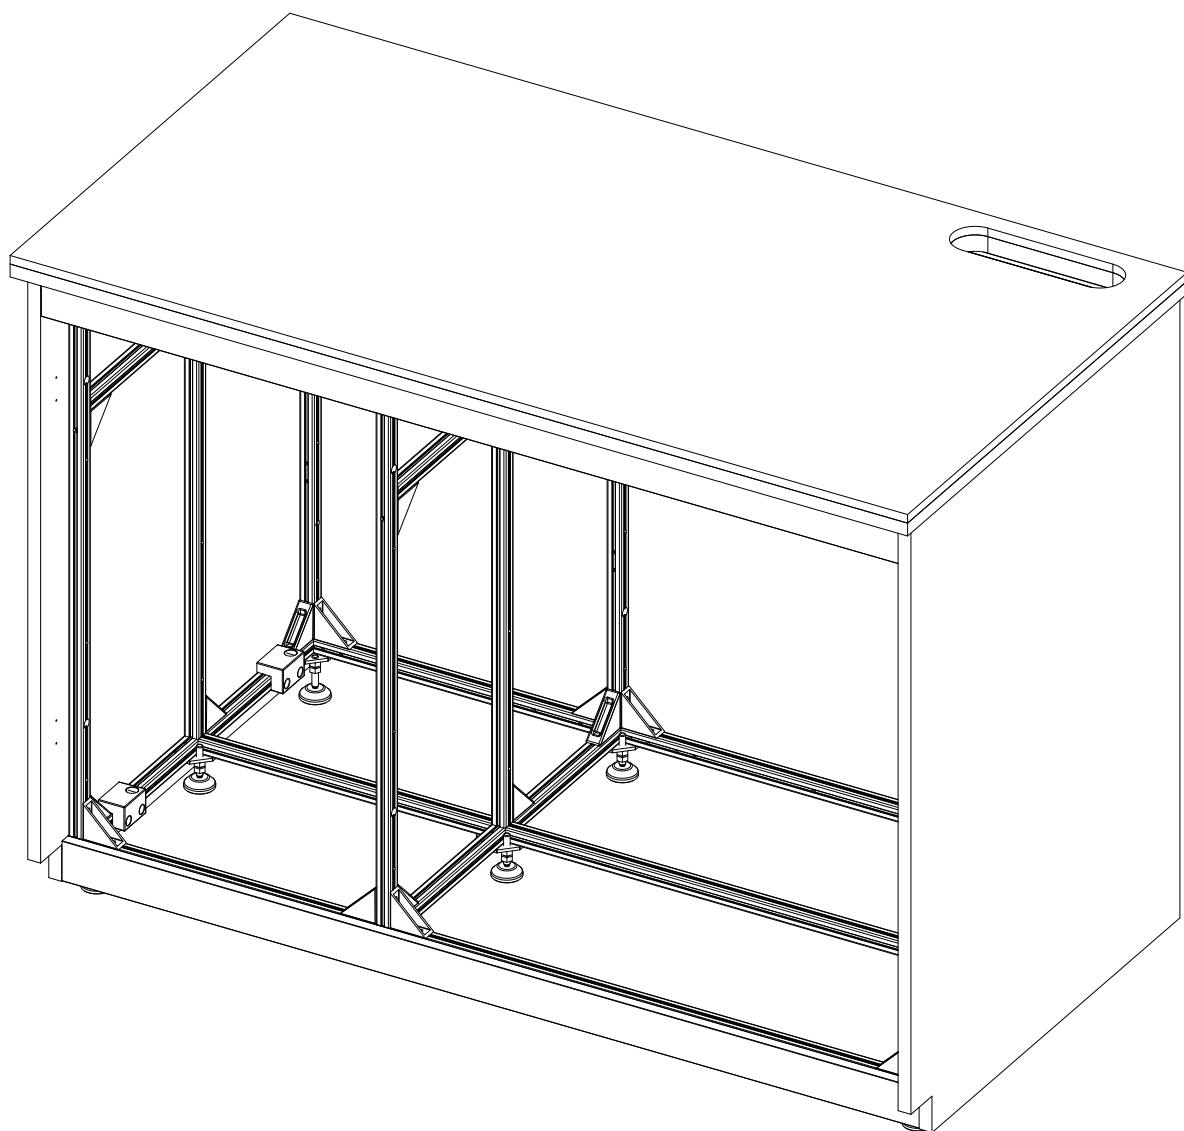

16.

X 20

S2 X 20

第三部分：
摆放位置

(S400) L = 100 cm/40"

(S500) L = 124 cm/49"

(S400) L = 100 cm/40"

(S500) L = 124 cm/49"

第四部分：
水族箱和过滤缸

1.

2.

3.

4.

5.

X 14

6.