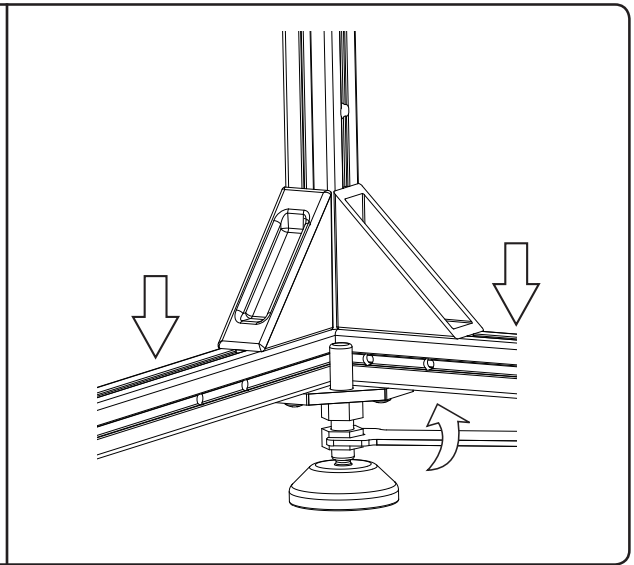

16.

X 20

S2 X 20

第三部分：
摆放位置

(S400) L = 100 cm/40"

(S500) L = 124 cm/49"

(S400) L = 100 cm/40"

(S500) L = 124 cm/49"

第四部分：
水族箱和过滤缸

1.

2.

3.

4.

5.

X 14

6.