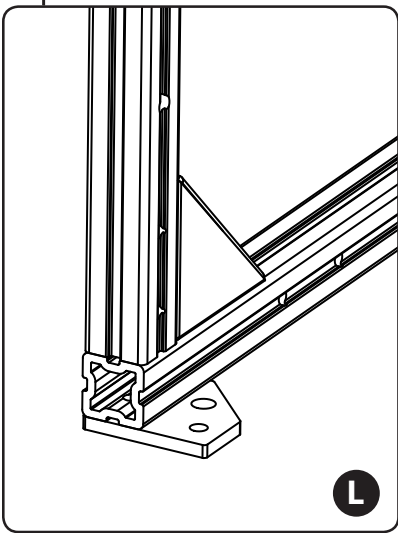

S1 X 100	X 1	X 20	X 9