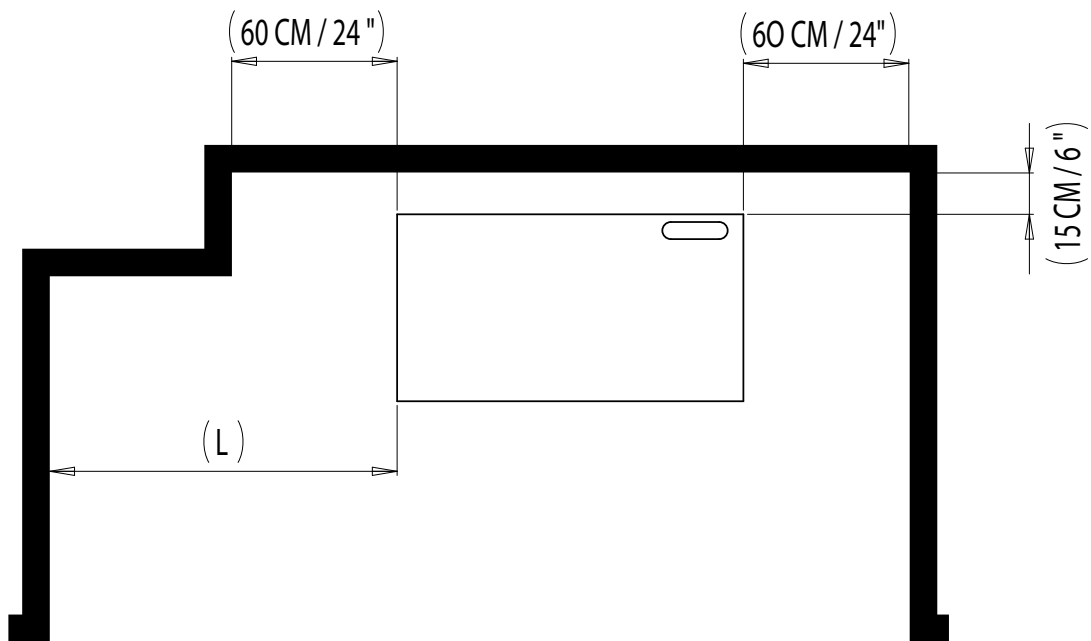

16.

X 20

S2 X 20

第三部分：
摆放位置

(S400) L = 100 cm/40"

(S500) L = 124 cm/49"

(S400) L = 100 cm/40"

(S500) L = 124 cm/49"

第四部分：
水族箱和过滤缸

1.

2.

3.

4.

5.

X 14

6.