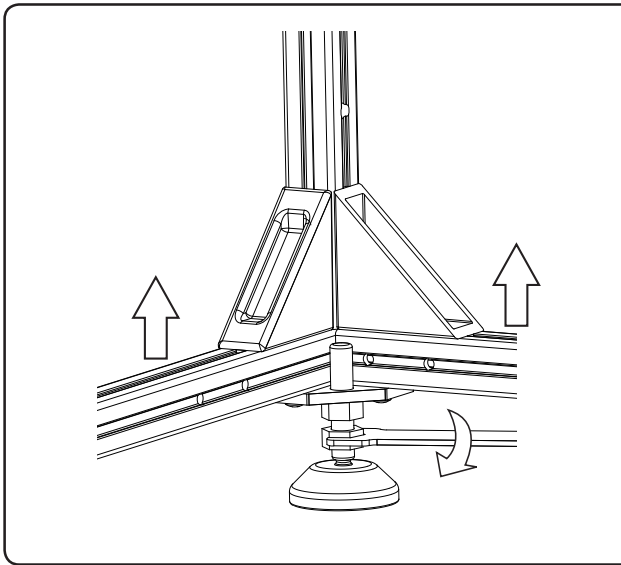

16.

X 20

S2 X 20

第三部分：
摆放位置

(S400) L = 100 cm/40"

(S500) L = 124 cm/49"

(S400) L = 100 cm/40"

(S500) L = 124 cm/49"

第四部分：
水族箱和过滤缸

1.

2.

3.

4.

5.

X 14

6.