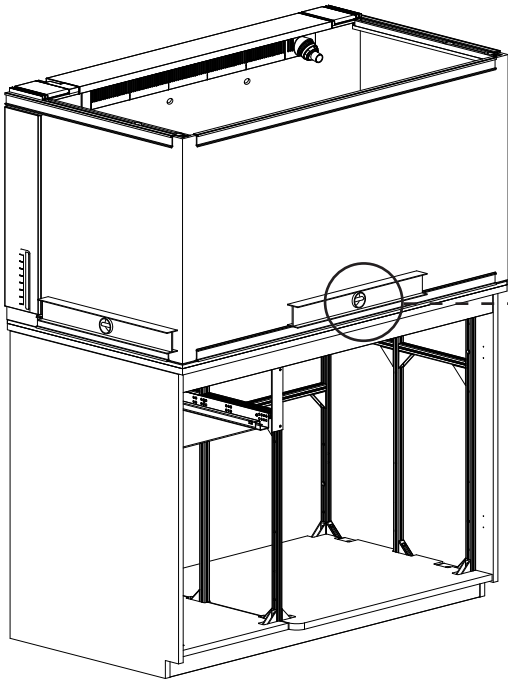

16.

X 20

S2 X 20

第三部分：
摆放位置

(S400) L = 100 cm/40"

(S500) L = 124 cm/49"

(S400) L = 100 cm/40"

(S500) L = 124 cm/49"

第四部分：
水族箱和过滤缸

1.

2.

3.

4.

5.

X 14

6.