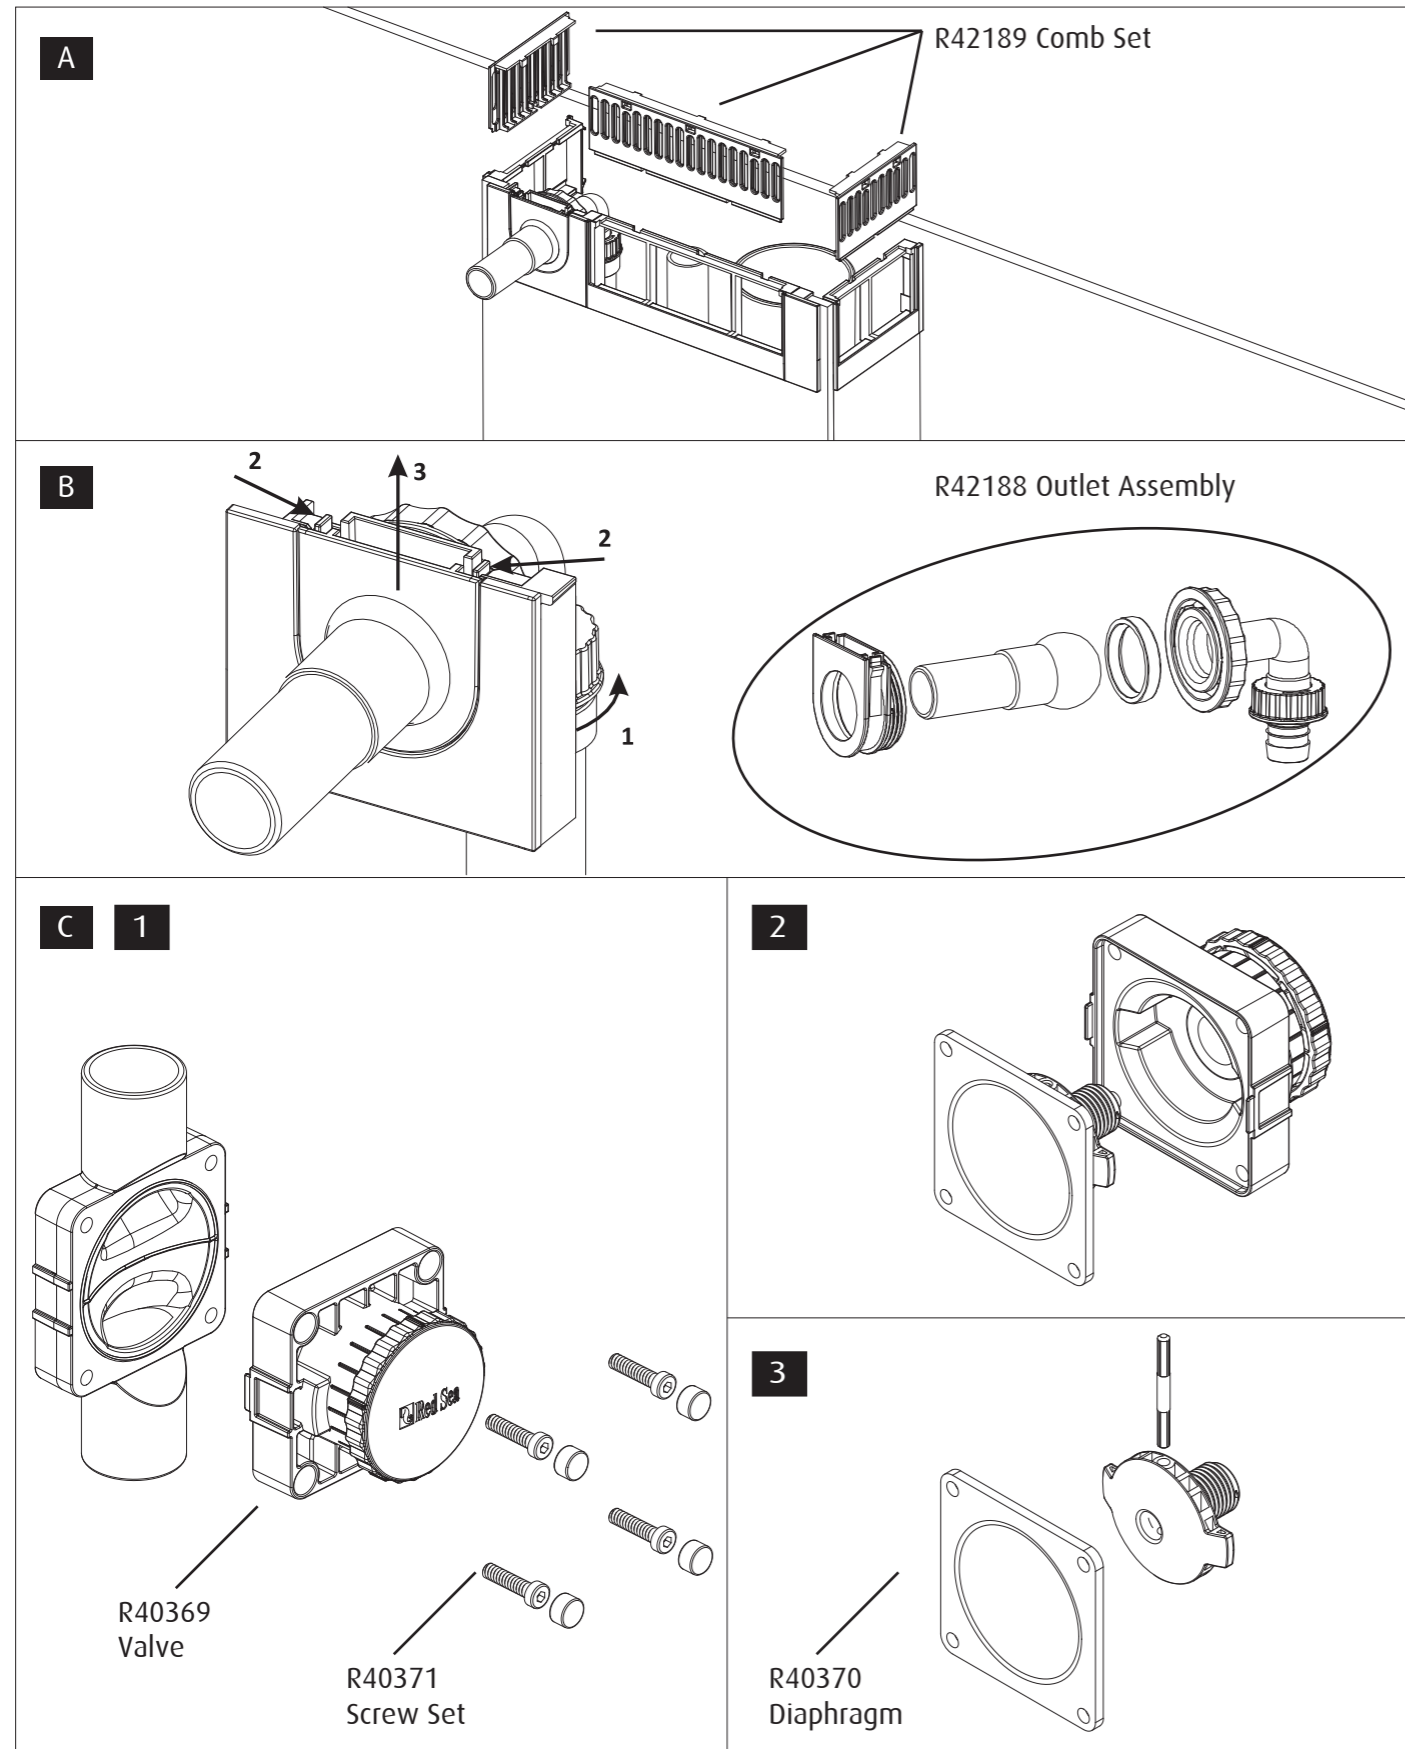

MAINTENANCE

Red Sea REEFER™

Installation Manual

Europe
Red Sea Europe
ZA de la St-Denis
F-27130 Verneuil s/Avre,
France
Tel: (33) 2 32 37 71 37
info@redseaeurope.com

UK & Ireland
Red Sea Aquatics (UK) Ltd
PO Box 1237
Cheddar, BS279AG
Tel: +44 (0) 203 3711437
Fax: +44 (0) 800 0073169
uk.info@redseafish.com